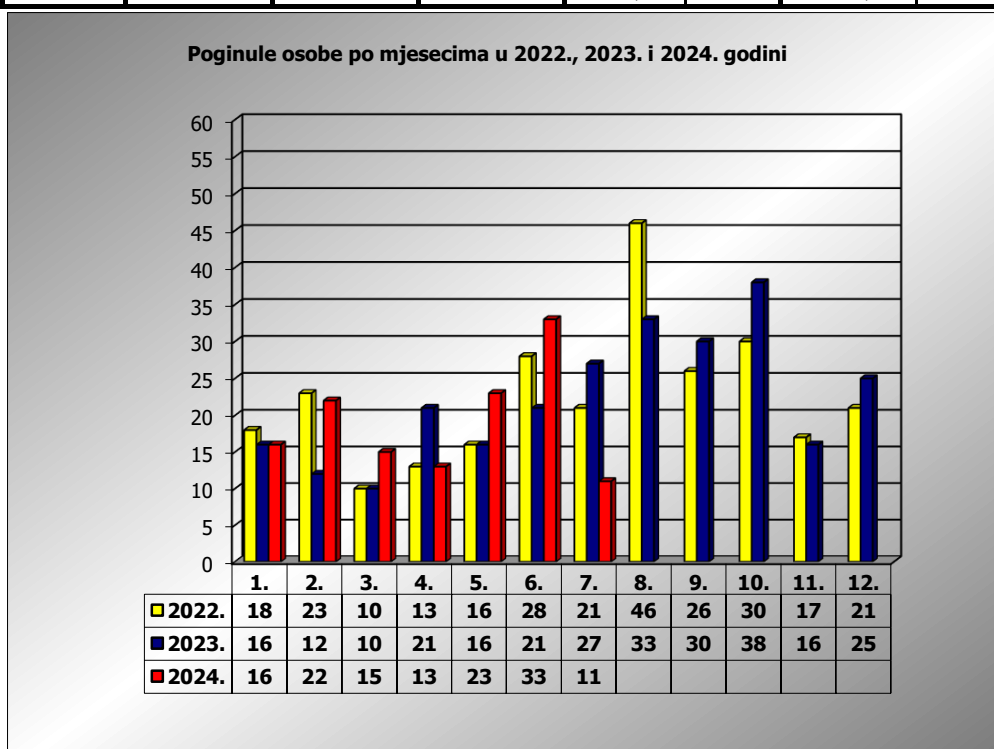

**PRIKAZ POGINULIH OSOBA U PROMETNIM NESREĆAMA U 2024.
GODINI U REPUBLICI HRVATSKOJ PO MJESECIMA
(usporedba s 2022. i 2023. godinom)**

mjesec	poginuli			2024./2022.		2024./2023.	
	2022. g.	2023. g.	2024. g.				
siječanj	18	16	16	-11,1%	-2	0,0%	0
veljača	23	12	22	-4,3%	-1	83,3%	10
ožujak	10	10	15	50,0%	5	50,0%	5
travanj	13	21	13	0,0%	0	-38,1%	-8
svibanj	16	16	23	43,8%	7	43,8%	7
lipanj	28	21	33	17,9%	5	57,1%	12
srpanj	21	27	11	-47,6%	-10	-59,3%	-16
kolovoz	46	33					
rujan	26	30					
listopad	30	38					
studen	17	16					
prosinac	21	25					

I - III	51	38	53	3,9%	2	39,5%	15
I - VI	108	96	122	13,0%	14	27,1%	26
I - VII	129	123	133	3,1%	4	8,1%	10

VII. mjesec - podaci s danom 23.07.2022., 2023. i 2024.